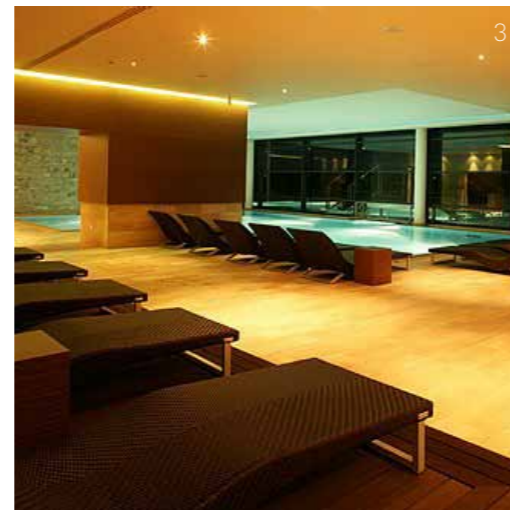

»IT´S TEA TIME!«

Der Wellness & Spa Markt in Großbritannien bietet im Gegensatz zum gesättigten alpinen Raum noch viel Potential. Der Markt ruft nach neuen, faszinierenden Lösungen für qualitativ hochwertige Spa Hotel- Architektur und Spa Designs. Unser Erfolg im englischen Raum liegt in der ausgezeichneten Partnerschaft mit Architekten und unserem hohen Servicecharakter, durch unseren einzigartigen Zugang für Wohlfühlkonzepte und unser one Stop Shop Konzept mit unseren vier spezialisierten Divisions für alle Hotel-, Freizeit- und Wellness & Spa Projekte. Seien Sie daher nicht überrascht, wenn Sie bald einen gesunden Tee-Aufguss in der Sauna erleben können.

- Center Parc Longleat Forest – Wiltshire, England
- Center Parcs Elveden Forest – Suffolk, England
- Center Parcs Sherwood Forest – Nottinghamshire, England
- Center Parcs Whinfall Forest – Cumbria, England
- Farnham Estate Health Spa – Cavan, Irland
- Dalhousie Castle & SPA – Edinburgh, Schottland
- Champneys Tring Health Resort – Hertfordshire, England
- Champneys Spring Hydro Health Farm – Leicestershire, England
- Champneys Forest Mere Ltd – Hampshire, England
- Champneys Henlow Grange Ltd Health Farm – Bedfordshire, England
- The Grange – Lincolnshire, England
- etc.

GROSSBRITANNIEN

1
Farnham
Estate Health Spa
Detailplanung, Turn Key

2
Farnham
Estate Health Spa
Detailplanung, Turn Key,
Spa-Equipmentdesign

3
Farnham
Estate Health Spa
Detailplanung, Turn Key,
Pooldesign

4
Center Parc
Longleat Forest
Spa-Equipmentdesign