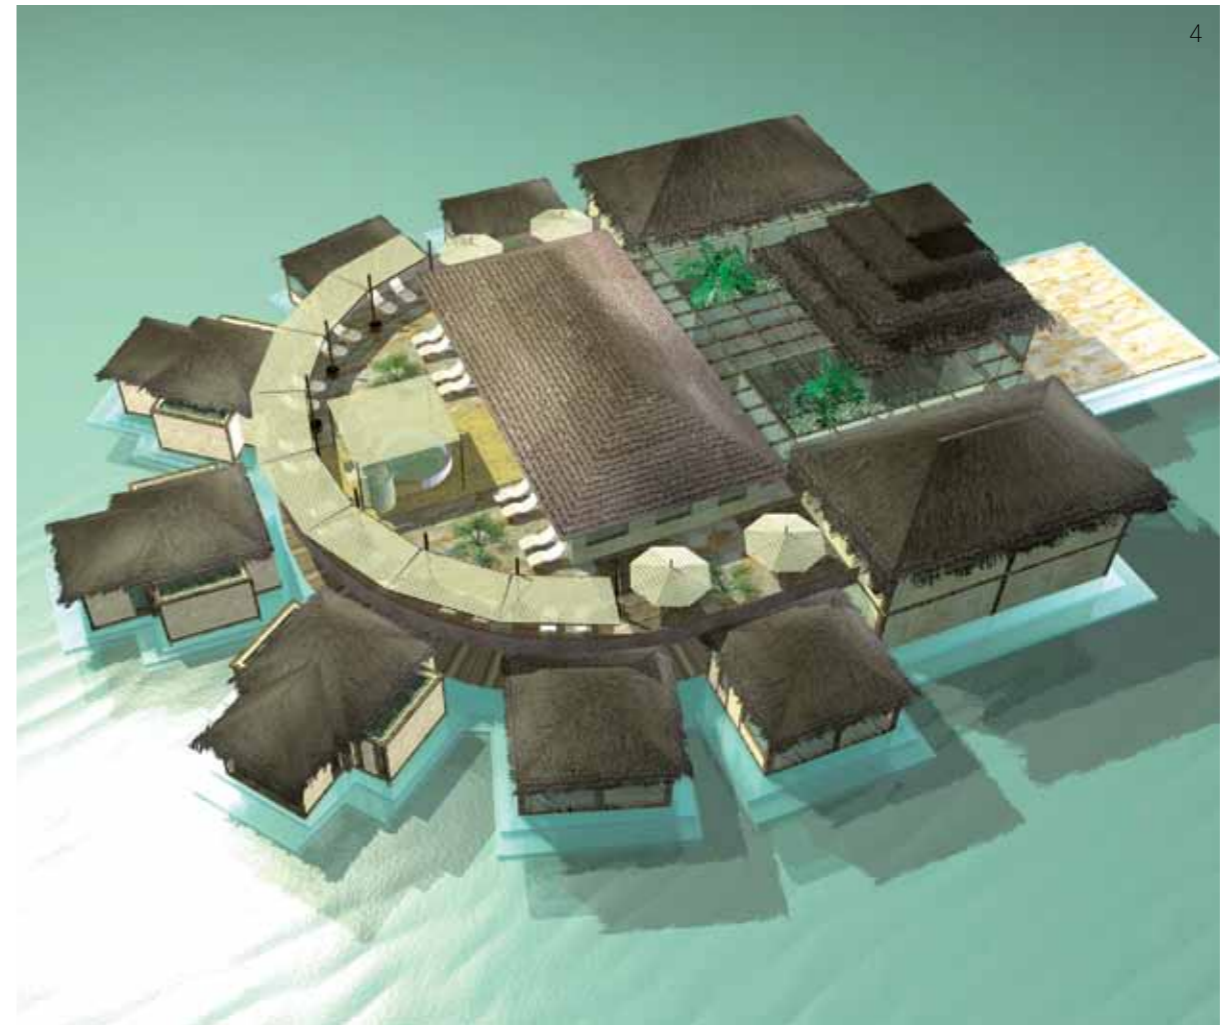

Fertig gestellt:

- Luxor Hilton – Luxor, Ägypten
- Sheraton Dammam – Dammam, Saudi Arabien
- Lifestyle & Fitness, Al Mada Towers – Beirut, Libanon
- Luthan Hotel & Spa – Riyadh, Saudi Arabien
- Mövenpick Hotels & Resorts in verschiedenen Destinationen
  Kuwait, Al Bidaa – Beirut, Libanon – Dead Sea, Jordanien

In Bearbeitung:

- The Royal Amwaj, Palm Jumeirah – Dubai, VAE
- Oceana, Palm Jumeirah – Dubai, VAE
- Dubai Pearl – The Pearl of Life – Dubai, VAE
- ADIA Health & Wellness Club – Abu Dhabi, VAE
- Armaam Al Reem Island – Abu Dhabi, VAE
- The Cube – Dubai, VAE
- Hilton Jordan Gate – Amman, Jordanien
- Tiara / Essque Palm Jumeirah, Palm Jumeirah – Dubai, VAE
- Seven Star Hotel – Tripolis, Libyen
- Crowne Plaza – Sharm El Sheikh, Ägypten
- Le Meridien – Gizeh, Ägypten
- Mövenpick Elephantine Island – Assuan, Ägypten
- Mövenpick Salalah – Oman
- Kempinski Marsa Malaz – Katar
- Shaza Medina – Saudi Arabien
- Sheraton Addis Ababa – Äthiopien
- etc.

MITTLERER OSTEN NORD AFRIKA

1
Tiara-Essque
Konzeption,
Detailplanung

2
Oceana
Konzeption, Detailplanung,
Turn Key Spa Anlage,
Spa-Equipmentdesign

3
Sheraton Dammam
Konzeption, Spa-
Equipmentdesign und
Realisierung

4
The Royal Amwaj
Konzeption, Detailplanung,
Turn Key Spa Anlage,
Spa Gebäude-Architektur

5
Tiara-Essque
Konzeption,
Detailplanung inkl. Außen

6
The Royal Amwaj
Konzeption, Detailplanung,
Turn Key Spa Anlage,
Spa-Equipmentdesign